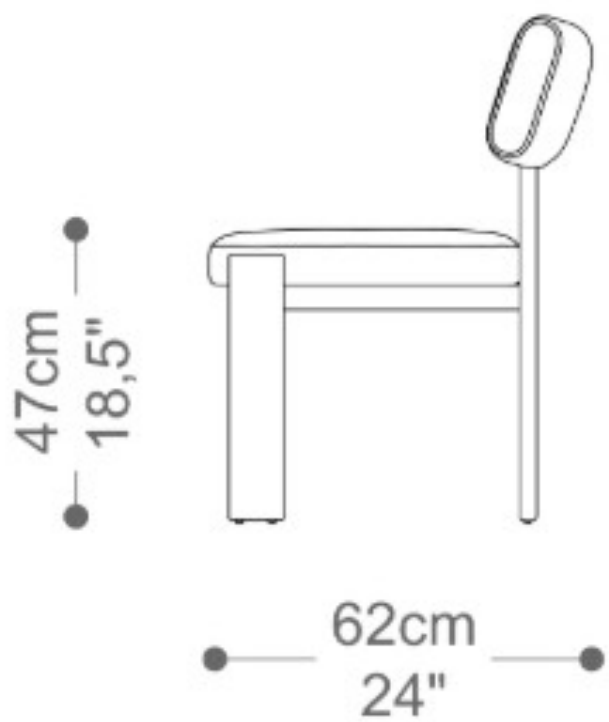

CADEIRA
SURYA

BRETON

CADEIRA
SURYA

BRETON

Cadeira

CADEIRA
SURYA

BRETON

Diferenciais:

- Podem ser escolhidos revestimentos distintos para assento e encosto.

CADEIRA
SURYA

BRETON

 banqueta estofada. Estrutura em madeira maciça. Medidas especiais não disponíveis.

Medidas podem apresentar leves variações. Nos reservamos o direito de efetuar essas alterações sem consulta prévia.

Las medidas pueden variar un poco. Nos reservamos el derecho de realizar cambios sin previa consulta.

CADEIRA
SURYA

BRETON