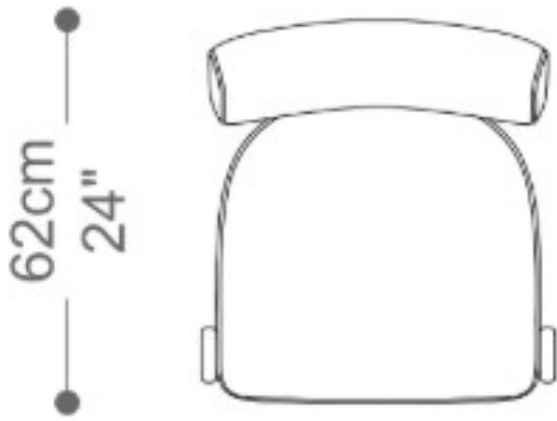

CADEIRA
SURYA

BRETON

CADEIRA
SURYA

BRETON

Cadeira

CADEIRA
SURYA

BRETON

Diferenciais:

- Podem ser escolhidos revestimentos distintos para assento e encosto.

CADEIRA
SURYA

BRETON

 banqueta estofada. Estrutura em madeira maciça. Medidas especiais não disponíveis.

Medidas podem apresentar leves variações. Nos reservamos o direito de efetuar essas alterações sem consulta prévia.